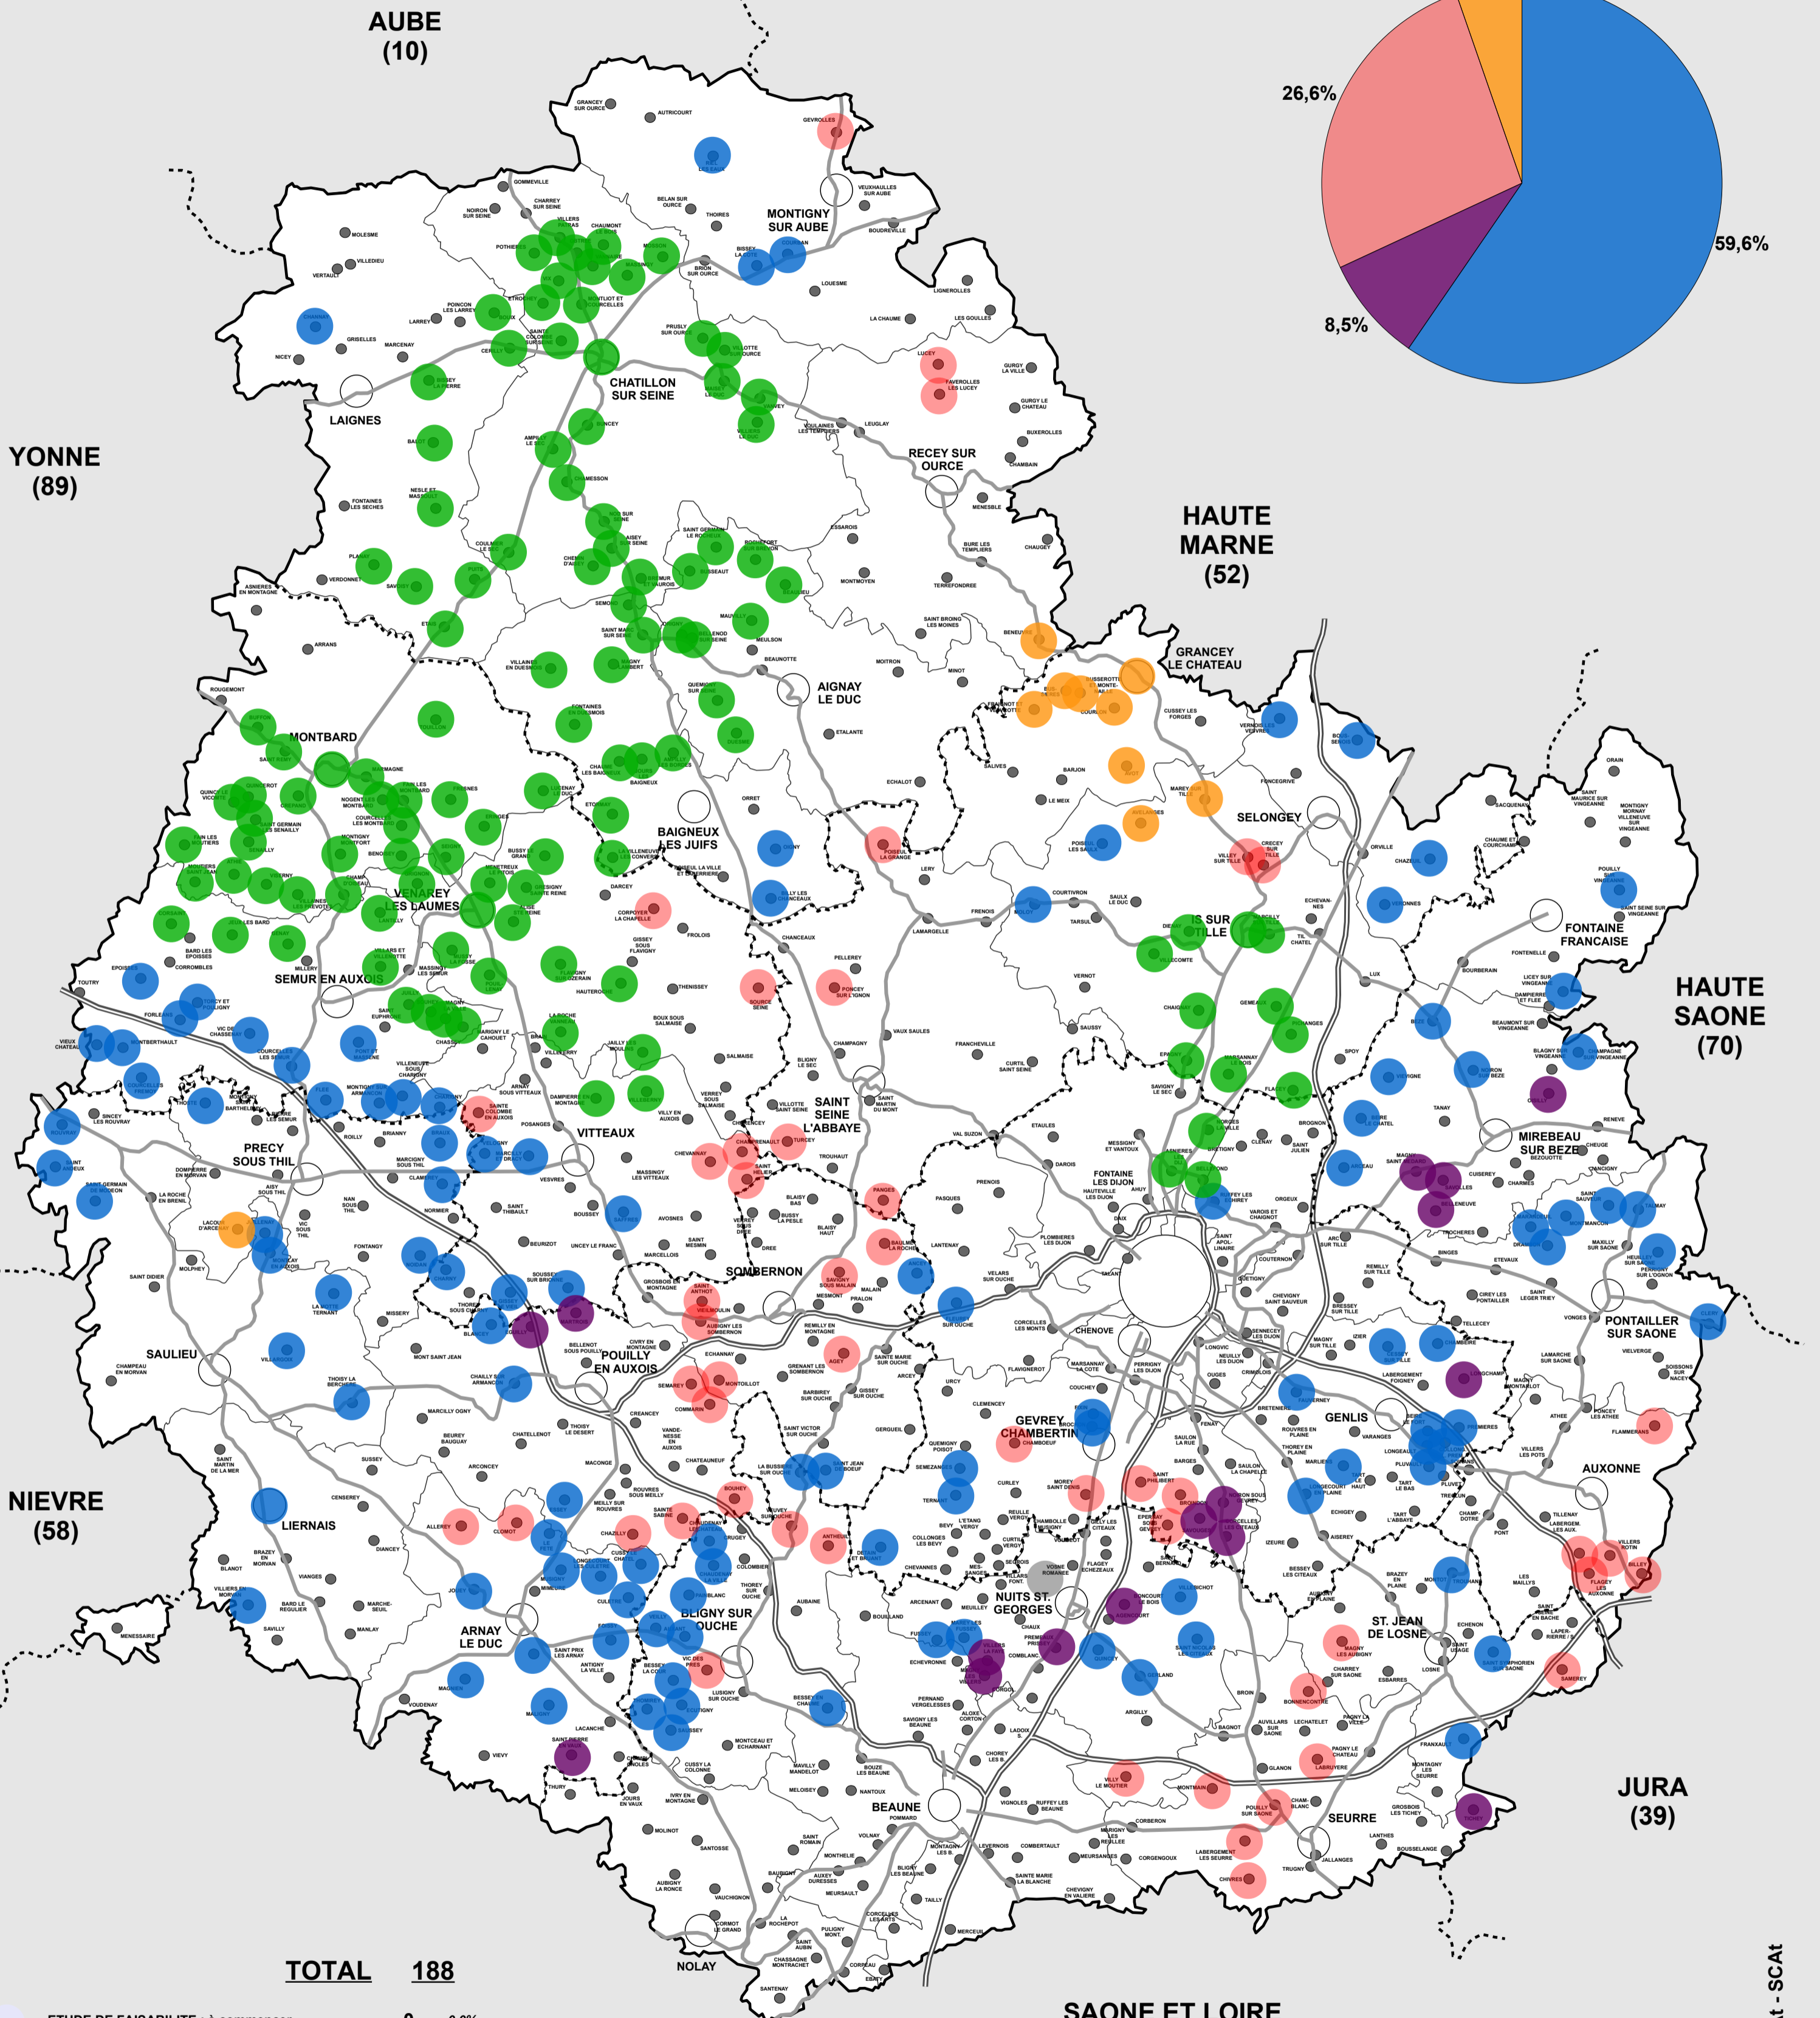

ETAT D'AVANCEMENT DES TRAVAUX NRA PRM

TOTAL 188

	ETUDE DE FAISABILITE : à commencer	0	0,0%
	ETUDE DE FAISABILITE : en cours	0	0,0%
	PROJET : terminé	10	5,3%
	TRAVAUX : en cours	50	26,6%
	TRAVAUX : terminés	16	8,5%
	MISE EN SERVICE D'ORANGE : effectuée	112	59,6%

Communes traitées par le Conseil Départemental en phase 1 du SDANT par la fibre optique à la maison

Mise à jour du 08/06/2018 à 19h08