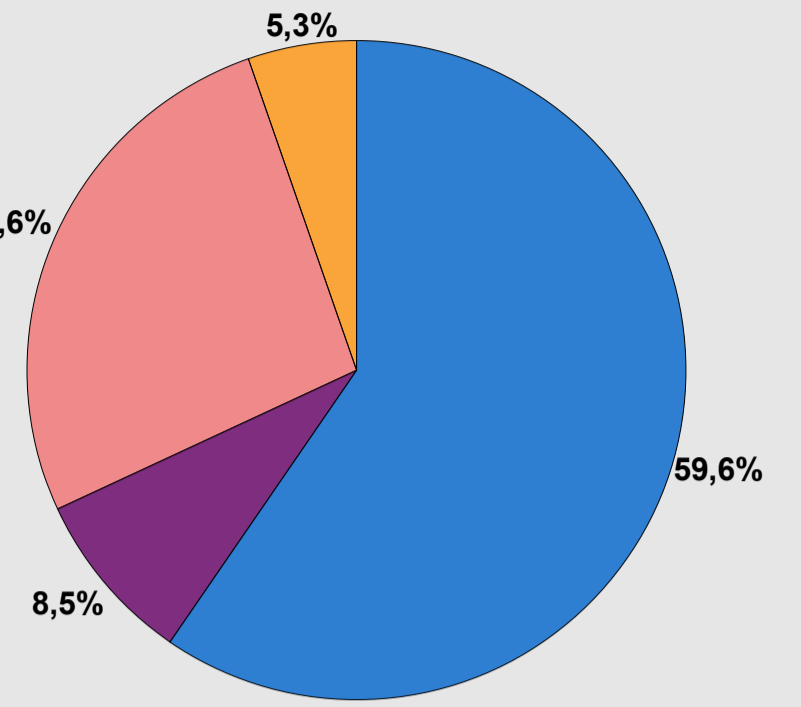

ETAT D'AVANCEMENT DES TRAVAUX NRA PRM

TOTAL 188

	ETUDE DE FAISABILITE : à commencer	0	0,0%
	ETUDE DE FAISABILITE : en cours	0	0,0%
	PROJET : terminé	10	5,3%
	TRAVAUX : en cours	50	26,6%
	TRAVAUX : terminés	16	8,5%
	MISE EN SERVICE D'ORANGE : effectuée	112	59,6%

Communes traitées par le Conseil Départemental en phase 1 du SDANT par la fibre optique à la maison

Mise à jour du 08/06/2018 à 19h08