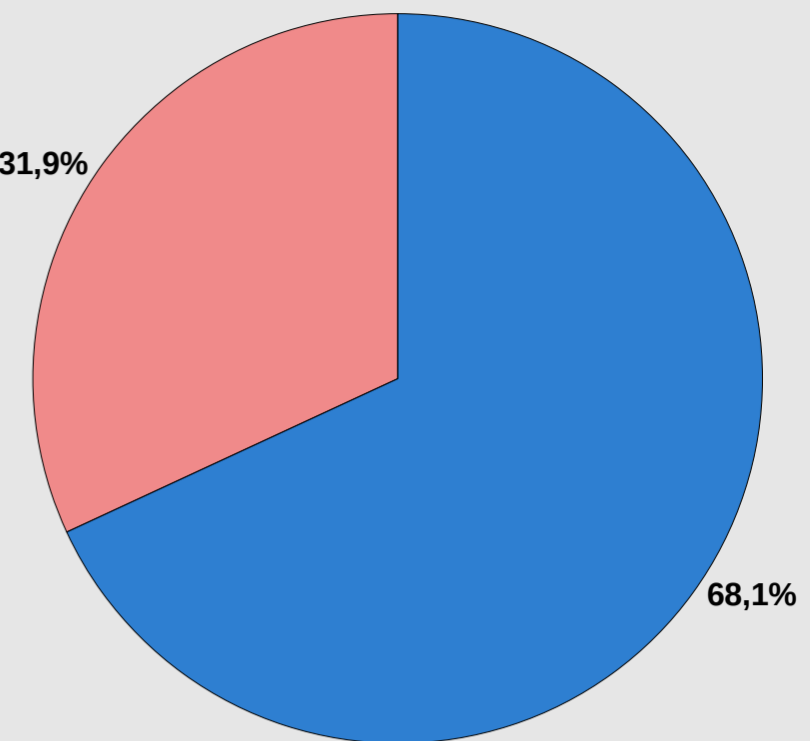

ETAT D'AVANCEMENT DES TRAVAUX NRA PRM

TOTAL 188

	ETUDE DE FAISABILITE : à commencer	0	0,0%
	ETUDE DE FAISABILITE : en cours	0	0,0%
	PROJET : terminé CONSULTATION ENTREPRISES : en cours	0	0,0%
	TRAVAUX : en cours	60	31,9%
	TRAVAUX : terminés MISE EN SERVICE D'ORANGE : en attente	0	0,0%
	MISE EN SERVICE D'ORANGE : effectuée	128	68,1%