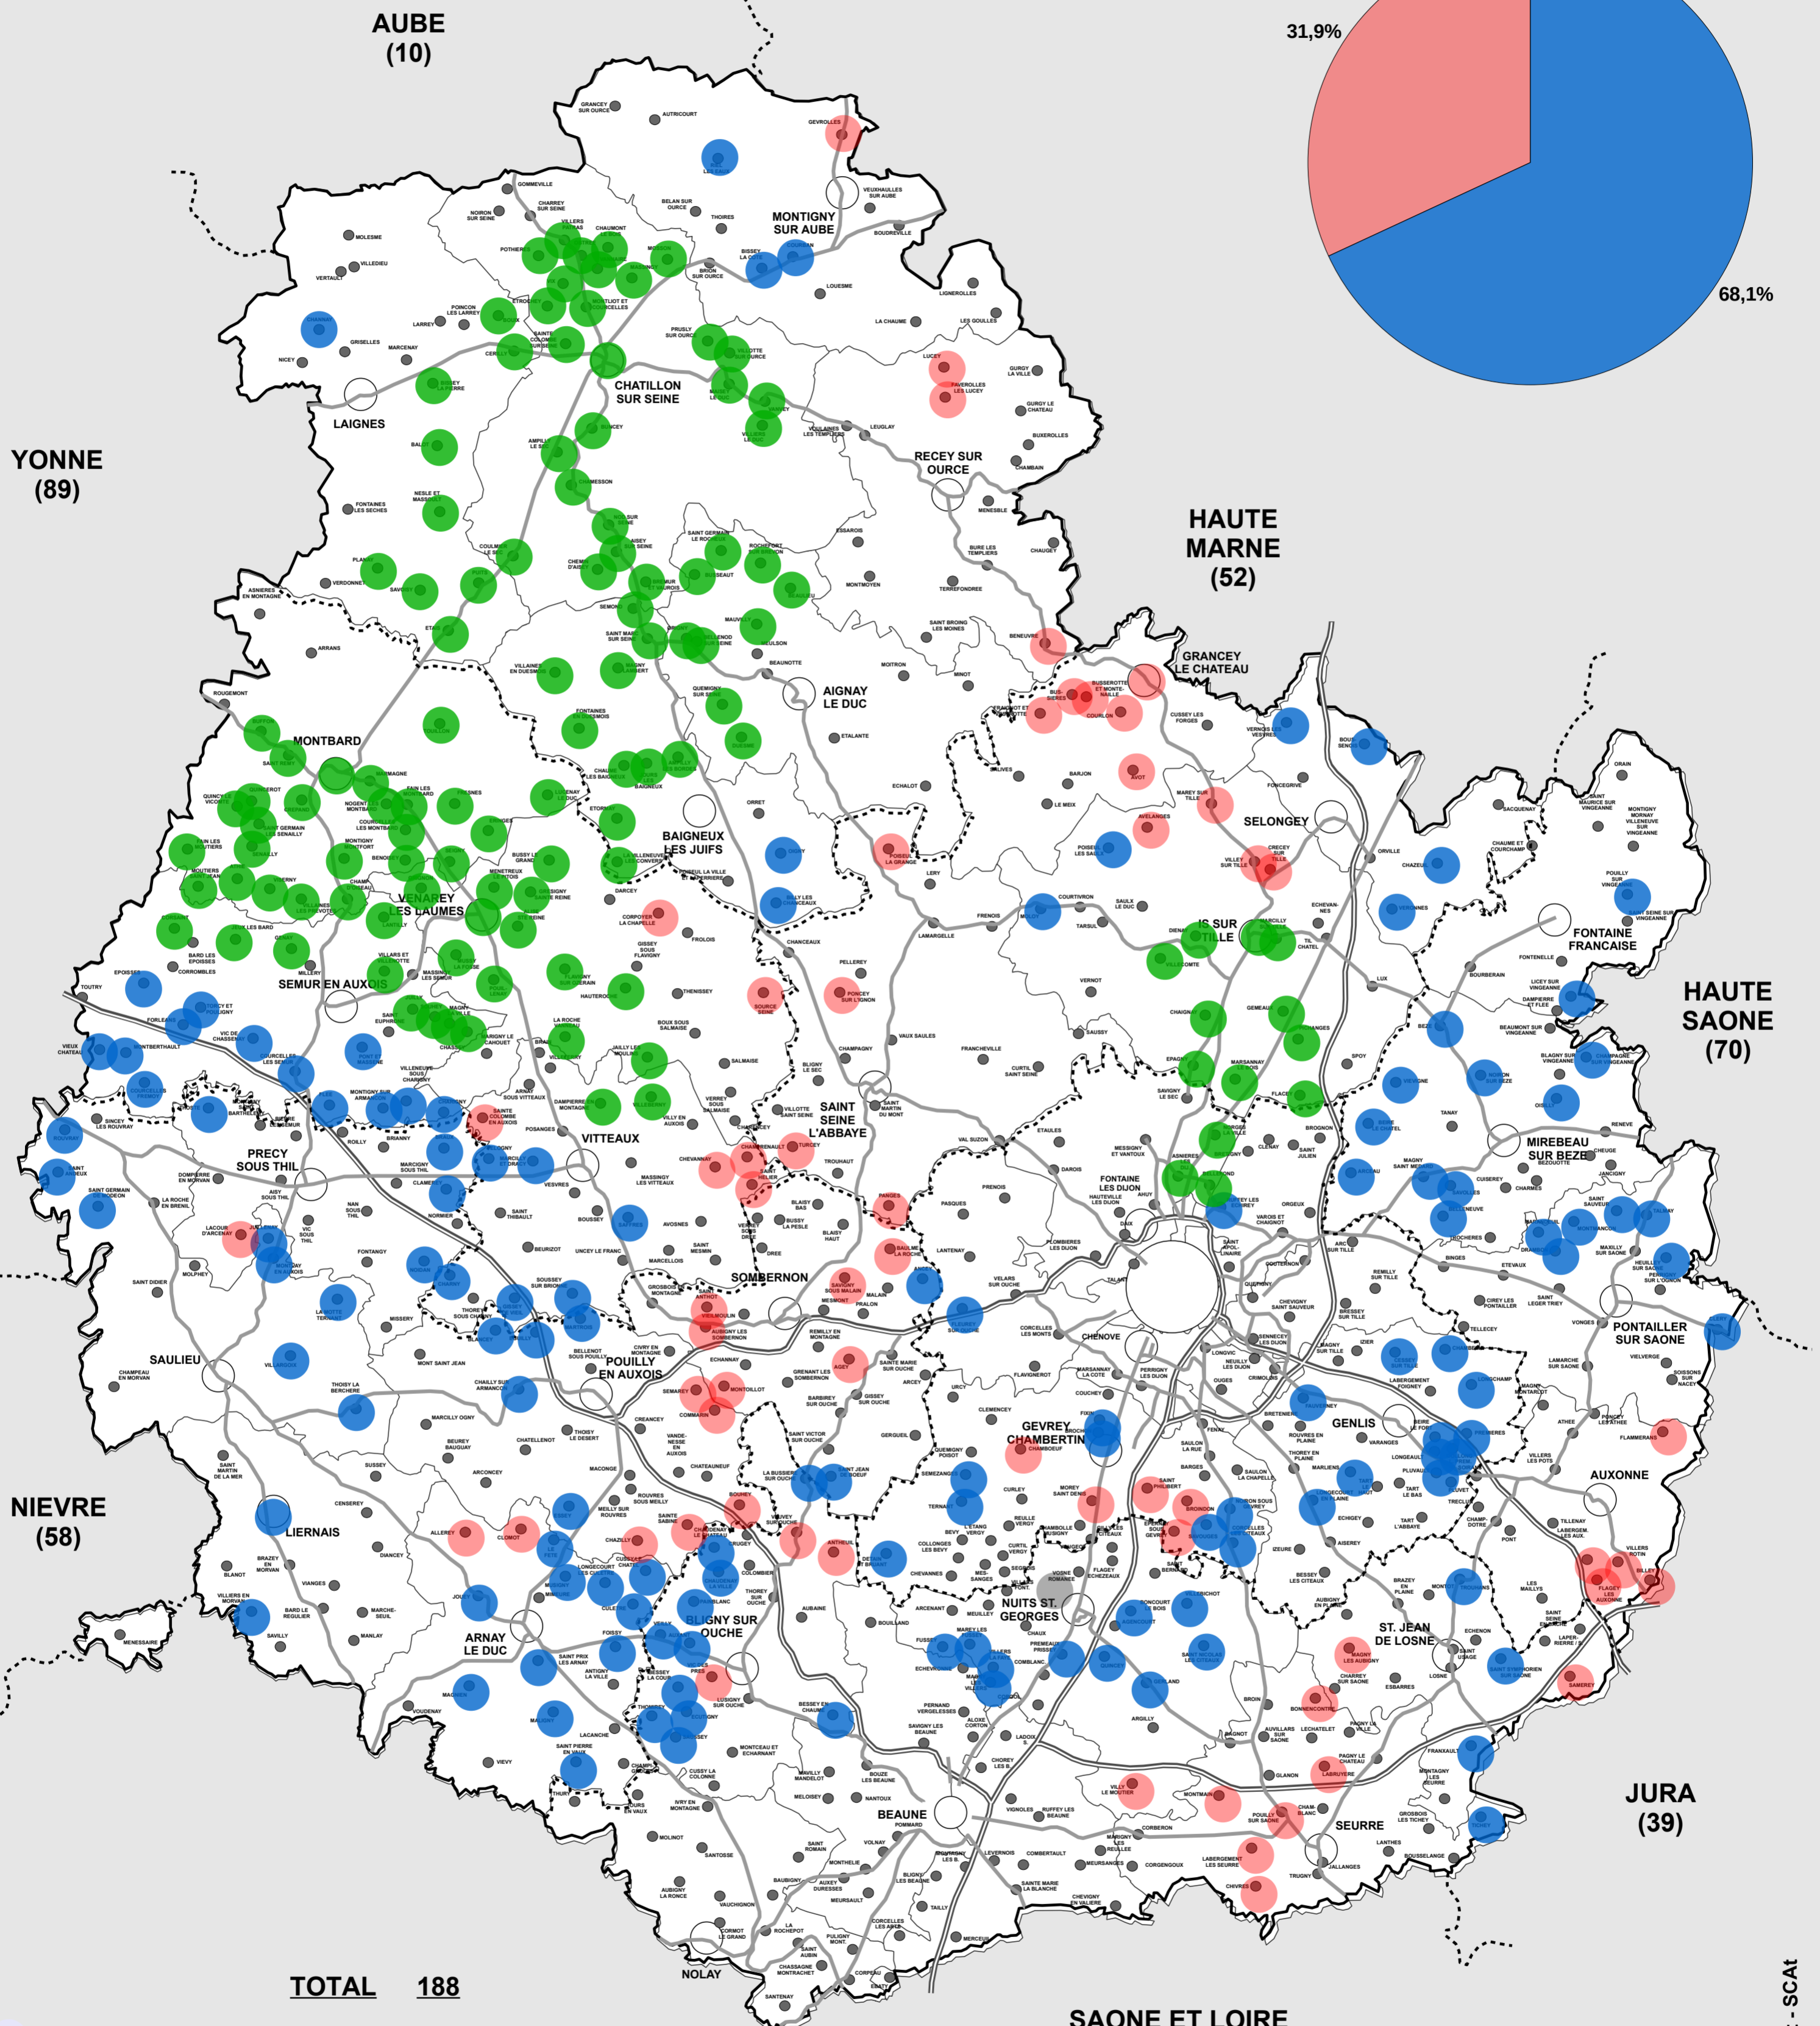

ETAT D'AVANCEMENT DES TRAVAUX NRA PRM

TOTAL 188

	ETUDE DE FAISABILITE : à commencer	0	0,0%
	ETUDE DE FAISABILITE : en cours	0	0,0%
	PROJET : terminé CONSULTATION ENTREPRISES : en cours	0	0,0%
	TRAVAUX : en cours	60	31,9%
	TRAVAUX : terminés MISE EN SERVICE D'ORANGE : en attente	0	0,0%
	MISE EN SERVICE D'ORANGE : effectuée	128	68,1%

Communes traitées par le Conseil Départemental en phase 1 du SDANT par la fibre optique à la maison

Mise à jour du 06/11/2018 à 18h34

PADT - DAT - SCAT